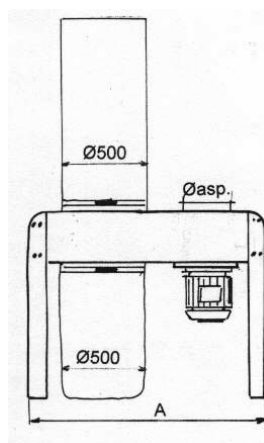

FILTRO MODELLO HOBBY

Impiegato per l'aspirazione e la filtrazione di trucioli e polveri di legno.

Indicato per piccole aziende artigiane e hobbisti.

Dotato di serie di manica filtrante \varnothing 500 mm h 1500 mm in tessuto di puro cotone da 350 gr/m², elettroaspiratore a pale radiali, sacco di raccolta in nylon \varnothing 500 mm.

Disponibile in varie versioni e potenze, fisso su zampe o con il piano inferiore su ruote.

Completamente smontabile per facilitarne il trasporto.

CARATTERISTICHE

Disponibile in varie versioni e potenze,
fisso su zampe o con il piano inferiore su ruote

DE.CO. Engineering S.r.l.

Via alle fabbriche, 183 10072 Caselle TO

Tel 011/9975344 fax 011/9961977

e-mail: decosrl@yahoo.it www.decoengineering.it

MOD. HOBBY	A	B	C	ASP. HP	D.ASP MM	PORT. M³/H	SUP. FILT. M²	MANICHE D.500 MM	SACCHI RACC
1/1	1100	600	2750	1	180	1300	2.35	1	1
1/2	1100	600	2750	2	200	1900	2.35	1	1
1/3	1100	600	2750	3	220	2500	2.35	1	1
2/2	1600	600	2750	2	200	1900	4.70	2	2
2/3	1600	600	2750	3	220	2500	4.70	2	2
2/4	1600	600	2750	4	250	3000	4.70	2	2
3/3	2200	600	2750	3	220	2500	7.05	3	3
3/4	2200	600	2750	4	250	3000	7.05	3	3
3/55	2200	600	2750	5.5	250	4200	7.05	3	3
4/3	2700	600	2750	3	220	2500	9.40	4	4
4/4	2700	600	2750	4	250	3000	9.40	4	4
4/55	2700	600	2750	5.5	250	4200	9.40	4	4
5/4	3300	600	2750	4	250	3000	11.75	5	5
5/55	3300	600	2750	5.5	250	4200	11.75	5	5