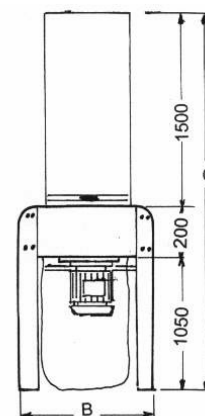

FILTRO MODELLO HOBBY

Impiegato per l'aspirazione e la filtrazione di trucioli e polveri di legno.

Indicato per piccole aziende artigiane e hobbisti.

Dotato di serie di manica filtrante \varnothing 500 mm h 1500 mm in tessuto di puro cotone da 350 gr/m², elettroaspiratore a pale radiali, sacco di raccolta in nylon \varnothing 500 mm.

Disponibile in varie versioni e potenze, fisso su zampe o con il piano inferiore su ruote.

Completamente smontabile per facilitarne il trasporto.

CARATTERISTICHE

Disponibile in varie versioni e potenze,
fisso su zampe o con il piano inferiore su ruote

DE.CO. Engineering S.r.l.

Via alle fabbriche, 183 10072 Caselle TO

Tel 011/9975344 fax 011/9961977

e-mail: decosrl@yahoo.it www.decoengineering.it

MOD. HOBBY	A	B	C	ASP. HP	D.ASP MM	PORT. M³/H	SUP. FILT. M²	MANICHE D.500 MM	SACCHI RACC
1/1	1100	600	2750	1	180	1300	2.35	1	1
1/2	1100	600	2750	2	200	1900	2.35	1	1
1/3	1100	600	2750	3	220	2500	2.35	1	1
2/2	1600	600	2750	2	200	1900	4.70	2	2
2/3	1600	600	2750	3	220	2500	4.70	2	2
2/4	1600	600	2750	4	250	3000	4.70	2	2
3/3	2200	600	2750	3	220	2500	7.05	3	3
3/4	2200	600	2750	4	250	3000	7.05	3	3
3/55	2200	600	2750	5.5	250	4200	7.05	3	3
4/3	2700	600	2750	3	220	2500	9.40	4	4
4/4	2700	600	2750	4	250	3000	9.40	4	4
4/55	2700	600	2750	5.5	250	4200	9.40	4	4
5/4	3300	600	2750	4	250	3000	11.75	5	5
5/55	3300	600	2750	5.5	250	4200	11.75	5	5